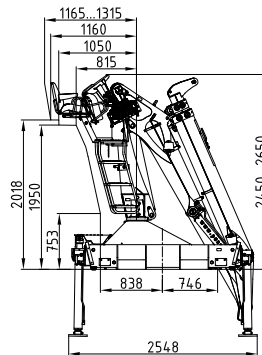

10Z 11Zp+

102 - 114 kNm	7,9 - 9,5 m	3,05 - 3,09 m	3,8 - 5 m	1.990 - 2.090 kg	420°	25 kNm	240 bar	1x	2x	LS
								Minimum 100 l/min ~ 45 kW	Minimum 75 l/min ~ 79 kW	Minimum 160 l/min ~ 71 kW

	4m	5m	6m	7m	8m	9m	
10Z9.50	2530	2040	1730	1450	1260	1095	[kg]
11Zp+9.50	2840	2290	1950	1630	1420	1235	[kg]
10Z8.70	2650	2120	1850	1500	1350		[kg]
10Zp+8.70	3000	2390	2090	1690	1525		[kg]
10Z7.90	2600	2080	1745	1470			[kg]
11Zp+7.90	2975	2355	1975	1660			[kg]

Rücksitz 01
Back seat 01

Seitensitz 04 rechts & links
Side seat 04 right & left

Rücksitz 04
Back seat 04