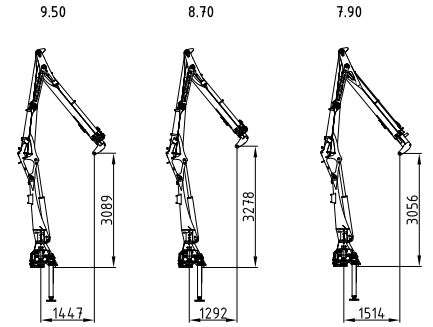

10Z 11Zp+

102 - 114 kNm	7,9 - 9,5 m	3,05 - 3,09 m	3,8 - 5 m	1.990 - 2.090 kg	420°	25 kNm	240 bar	1x	2x	LS
								Minimum 100 l/min ~ 45 kW	Minimum 75 l/min ~ 79 kW	Minimum 160 l/min ~ 71 kW

	4m	5m	6m	7m	8m	9m	
10Z9.50	2530	2040	1730	1450	1260	1095	[kg]
11Zp+9.50	2840	2290	1950	1630	1420	1235	[kg]
10Z8.70	2650	2120	1850	1500	1350		[kg]
10Zp+8.70	3000	2390	2090	1690	1525		[kg]
10Z7.90	2600	2080	1745	1470			[kg]
11Zp+7.90	2975	2355	1975	1660			[kg]

Rücksitz 01
Back seat 01

Seitensitz 04 rechts & links
Side seat 04 right & left

Rücksitz 04
Back seat 04