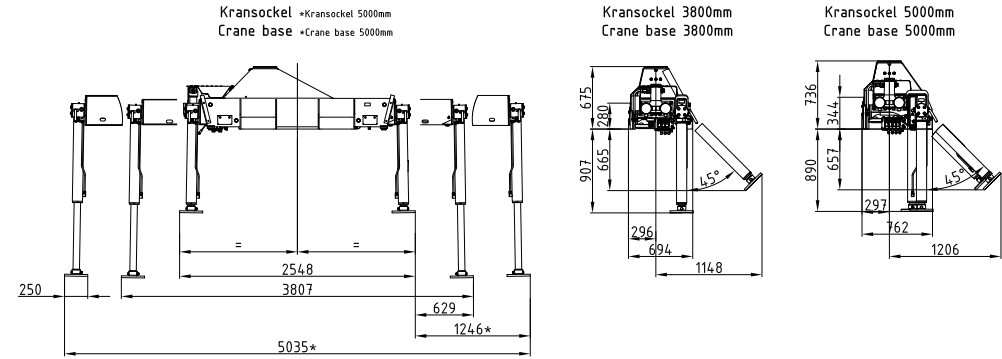

10Z 11Zp+

102 - 114 kNm	7,9 - 9,5 m	3,05 - 3,09 m	3,8 - 5 m	1.990 - 2.090 kg	420°	25 kNm	240 bar	1x	2x	LS
								Minimum 100 l/min ~ 45 kW	Minimum 75 l/min ~ 79 kW	Minimum 160 l/min ~ 71 kW

	4m	5m	6m	7m	8m	9m	
10Z9.50	2530	2040	1730	1450	1260	1095	[kg]
11Zp+9.50	2840	2290	1950	1630	1420	1235	[kg]
10Z8.70	2650	2120	1850	1500	1350		[kg]
10Zp+8.70	3000	2390	2090	1690	1525		[kg]
10Z7.90	2600	2080	1745	1470			[kg]
11Zp+7.90	2975	2355	1975	1660			[kg]

Rücksitz 01
Back seat 01

Seitensitz 04 rechts & links
Side seat 04 right & left

Rücksitz 04
Back seat 04