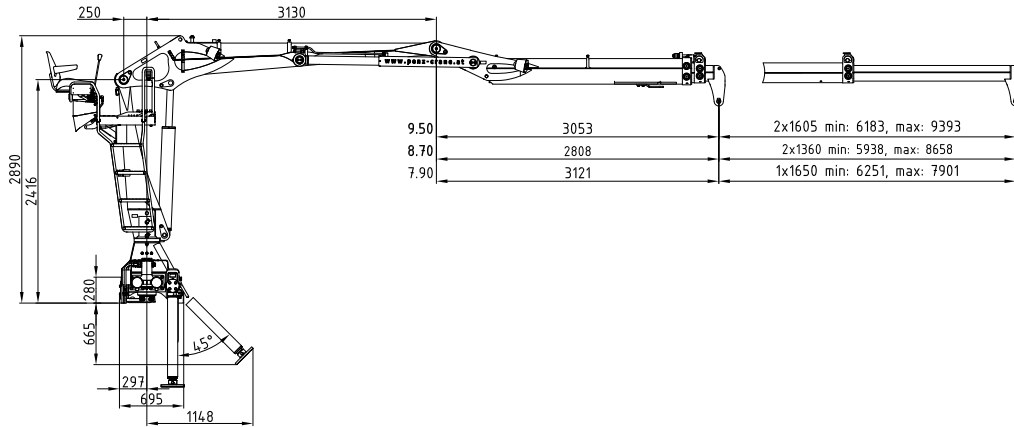

10Z 11Zp+

102 - 114 kNm	7,9 - 9,5 m	3,05 - 3,09 m	3,8 - 5 m	1.990 - 2.090 kg	420°	25 kNm	240 bar	1x	2x	LS
								Minimum 100 l/min ~ 45 kW	Minimum 75 l/min ~ 79 kW	Minimum 160 l/min ~ 71 kW

	4m	5m	6m	7m	8m	9m	
10Z9.50	2530	2040	1730	1450	1260	1095	[kg]
11Zp+9.50	2840	2290	1950	1630	1420	1235	[kg]
10Z8.70	2650	2120	1850	1500	1350		[kg]
10Zp+8.70	3000	2390	2090	1690	1525		[kg]
10Z7.90	2600	2080	1745	1470			[kg]
11Zp+7.90	2975	2355	1975	1660			[kg]

Rücksitz 01
Back seat 01

Seitensitz 04 rechts & links
Side seat 04 right & left

Rücksitz 04
Back seat 04