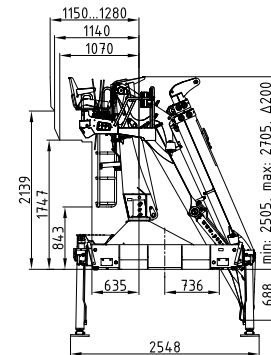

10Z 11Zp+

102 - 114 kNm	7,9 - 9,5 m	3,05 - 3,09 m	3,8 - 5 m	1.990 - 2.090 kg	420°	25 kNm	240 bar	1x	2x	LS
								Minimum 100 l/min ~ 45 kW	Minimum 75 l/min ~ 79 kW	Minimum 160 l/min ~ 71 kW

	4m	5m	6m	7m	8m	9m	
10Z9.50	2530	2040	1730	1450	1260	1095	[kg]
11Zp+9.50	2840	2290	1950	1630	1420	1235	[kg]
10Z8.70	2650	2120	1850	1500	1350		[kg]
10Zp+8.70	3000	2390	2090	1690	1525		[kg]
10Z7.90	2600	2080	1745	1470			[kg]
11Zp+7.90	2975	2355	1975	1660			[kg]

Rücksitz 01
Back seat 01

Seitensitz 04 rechts & links
Side seat 04 right & left

Rücksitz 04
Back seat 04