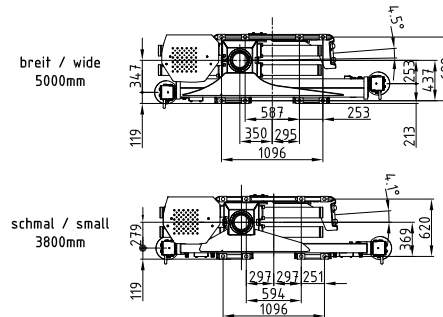

10Z 11Zp+

102 - 114 kNm	7,9 - 9,5 m	3,05 - 3,09 m	3,8 - 5 m	1.990 - 2.090 kg	420°	25 kNm	240 bar	1x	2x	LS
								Minimum 100 l/min ~ 45 kW	Minimum 75 l/min ~ 79 kW	Minimum 160 l/min ~ 71 kW

	4m	5m	6m	7m	8m	9m	
10Z9.50	2530	2040	1730	1450	1260	1095	[kg]
11Zp+9.50	2840	2290	1950	1630	1420	1235	[kg]
10Z8.70	2650	2120	1850	1500	1350		[kg]
10Zp+8.70	3000	2390	2090	1690	1525		[kg]
10Z7.90	2600	2080	1745	1470			[kg]
11Zp+7.90	2975	2355	1975	1660			[kg]

Rücksitz 01
Back seat 01

Seitensitz 04 rechts & links
Side seat 04 right & left

Rücksitz 04
Back seat 04