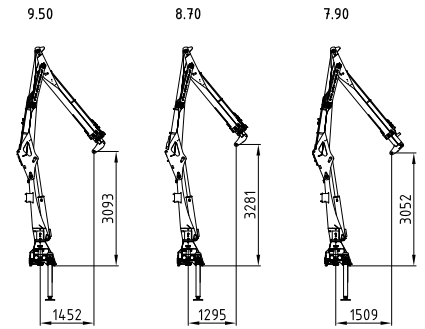

# 12ZR 13Zp+R

111 - 130 kNm	7,9 - 9,4 m	3,0 - 3,5 m	3,8 - 5 m	2.180 - 2.360 kg	425°	25 kNm	255 - 285 bar	1x Minimum 100 l/min ~ 50 kW	2x Minimum 75 l/min ~ 79 kW	LS Minimum 160 l/min ~ 80 kW

	4m	5m	6m	7m	8m	9m	
12Z9.50R	2670	2140	1850	1540	1370	1180	(kg)
13Zp+9.50R	2980	2390	2070	1720	1530	1320	(kg)
12Z8.70R	2780	2230	1895	1580	1405		(kg)
13Zp+8.70R	3110	2490	2120	1765	1570		(kg)
12Z7.90R	2925	2340	1950	1625			(kg)
13Zp+7.90R	3270	2615	2180	1815			(kg)

Rücksitz 01 mit Armsystem 7.50  
Back seat 01 with load booms 7.50

Seitensitz 04 rechts & links mit Armsystem 9.50  
Side seat 04 right & left with load booms 9.50

Rücksitz 04 mit Armsystem 9.50  
Back seat 04 with load booms 9.50