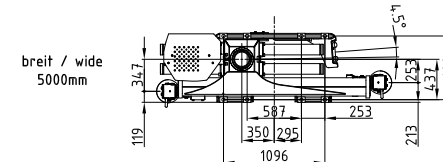

# 12ZR 13Zp+R

111 - 130 kNm	7,9 - 9,4 m	3,0 - 3,5 m	3,8 - 5 m	2.180 - 2.360 kg	425°	25 kNm	255 - 285 bar	1x Minimum 100 l/min ~ 50 kW	2x Minimum 75 l/min ~ 79 kW	LS Minimum 160 l/min ~ 80 kW

	4m	5m	6m	7m	8m	9m	
12Z9.50R	2670	2140	1850	1540	1370	1180	(kg)
13Zp+9.50R	2980	2390	2070	1720	1530	1320	(kg)
12Z8.70R	2780	2230	1895	1580	1405		(kg)
13Zp+8.70R	3110	2490	2120	1765	1570		(kg)
12Z7.90R	2925	2340	1950	1625			(kg)
13Zp+7.90R	3270	2615	2180	1815			(kg)

Rücksitz 01 mit Armsystem 7.50  
Back seat 01 with load booms 7.50

Seitensitz 04 rechts & links mit Armsystem 9.50  
Side seat 04 right & left with load booms 9.50

Rücksitz 04 mit Armsystem 9.50  
Back seat 04 with load booms 9.50