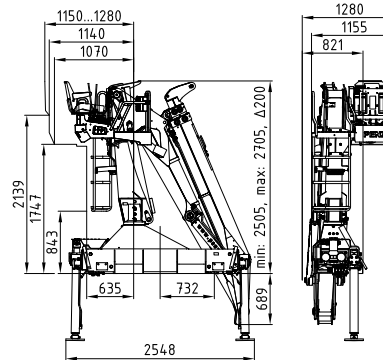

# 12ZR 13Zp+R

111 - 130 kNm	7,9 - 9,4 m	3,0 - 3,5 m	3,8 - 5 m	2.180 - 2.360 kg	425°	25 kNm	255 - 285 bar	1x Minimum 100 l/min ~ 50 kW	2x Minimum 75 l/min ~ 79 kW	LS Minimum 160 l/min ~ 80 kW

	4m	5m	6m	7m	8m	9m	
12Z9.50R	2670	2140	1850	1540	1370	1180	(kg)
13Zp+9.50R	2980	2390	2070	1720	1530	1320	(kg)
12Z8.70R	2780	2230	1895	1580	1405		(kg)
13Zp+8.70R	3110	2490	2120	1765	1570		(kg)
12Z7.90R	2925	2340	1950	1625			(kg)
13Zp+7.90R	3270	2615	2180	1815			(kg)

Rücksitz 01 mit Armsystem 7.50  
Back seat 01 with load booms 7.50

Seitensitz 04 rechts & links mit Armsystem 9.50  
Side seat 04 right & left with load booms 9.50

Rücksitz 04 mit Armsystem 9.50  
Back seat 04 with load booms 9.50