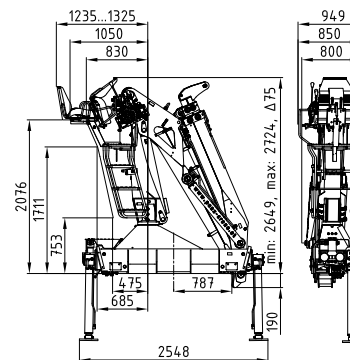

# 12ZR 13Zp+R

111 - 130 kNm	7,9 - 9,4 m	3,0 - 3,5 m	3,8 - 5 m	2.180 - 2.360 kg	425°	25 kNm	255 - 285 bar	1x Minimum 100 l/min ~ 50 kW	2x Minimum 75 l/min ~ 79 kW	LS Minimum 160 l/min ~ 80 kW

	4m	5m	6m	7m	8m	9m	
12Z9.50R	2670	2140	1850	1540	1370	1180	(kg)
13Zp+9.50R	2980	2390	2070	1720	1530	1320	(kg)
12Z8.70R	2780	2230	1895	1580	1405		(kg)
13Zp+8.70R	3110	2490	2120	1765	1570		(kg)
12Z7.90R	2925	2340	1950	1625			(kg)
13Zp+7.90R	3270	2615	2180	1815			(kg)

Rücksitz 01 mit Armsystem 7.50  
Back seat 01 with load booms 7.50

Seitensitz 04 rechts & links mit Armsystem 9.50  
Side seat 04 right & left with load booms 9.50

Rücksitz 04 mit Armsystem 9.50  
Back seat 04 with load booms 9.50