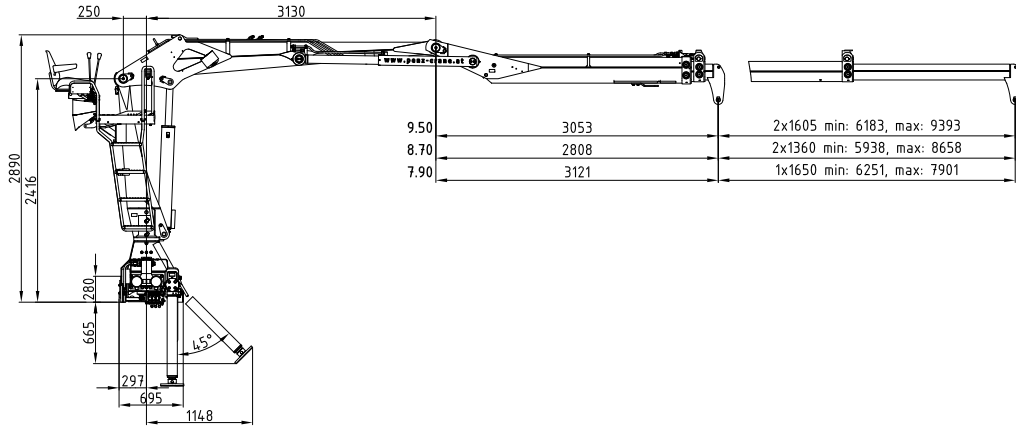

# 12ZR 13Zp+R

111 - 130 kNm	7,9 - 9,4 m	3,0 - 3,5 m	3,8 - 5 m	2.180 - 2.360 kg	425°	25 kNm	255 - 285 bar	1x Minimum 100 l/min ~ 50 kW	2x Minimum 75 l/min ~ 79 kW	LS Minimum 160 l/min ~ 80 kW

	4m	5m	6m	7m	8m	9m	
12Z9.50R	2670	2140	1850	1540	1370	1180	(kg)
13Zp+9.50R	2980	2390	2070	1720	1530	1320	(kg)
12Z8.70R	2780	2230	1895	1580	1405		(kg)
13Zp+8.70R	3110	2490	2120	1765	1570		(kg)
12Z7.90R	2925	2340	1950	1625			(kg)
13Zp+7.90R	3270	2615	2180	1815			(kg)

Rücksitz 01 mit Armsystem 7.50  
Back seat 01 with load booms 7.50

Seitensitz 04 rechts & links mit Armsystem 9.50  
Side seat 04 right & left with load booms 9.50

Rücksitz 04 mit Armsystem 9.50  
Back seat 04 with load booms 9.50