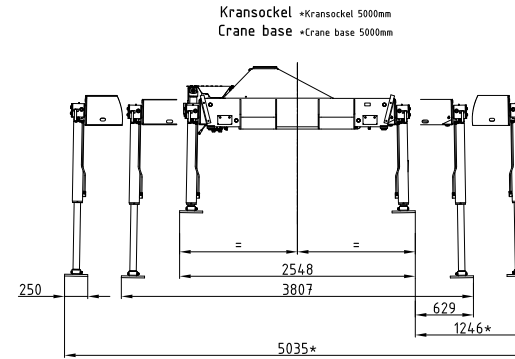

# 12ZR 13Zp+R

111 - 130 kNm	7,9 - 9,4 m	3,0 - 3,5 m	3,8 - 5 m	2.180 - 2.360 kg	425°	25 kNm	255 - 285 bar	1x Minimum 100 l/min ~ 50 kW	2x Minimum 75 l/min ~ 79 kW	LS Minimum 160 l/min ~ 80 kW

	4m	5m	6m	7m	8m	9m	
12Z9.50R	2670	2140	1850	1540	1370	1180	(kg)
13Zp+9.50R	2980	2390	2070	1720	1530	1320	(kg)
12Z8.70R	2780	2230	1895	1580	1405		(kg)
13Zp+8.70R	3110	2490	2120	1765	1570		(kg)
12Z7.90R	2925	2340	1950	1625			(kg)
13Zp+7.90R	3270	2615	2180	1815			(kg)

Rücksitz 01 mit Armsystem 7.50  
Back seat 01 with load booms 7.50

Seitensitz 04 rechts & links mit Armsystem 9.50  
Side seat 04 right & left with load booms 9.50

Rücksitz 04 mit Armsystem 9.50  
Back seat 04 with load booms 9.50