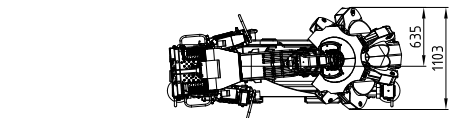

# 12ZR 13Zp+R

111 - 130 kNm	7,9 - 9,4 m	3,0 - 3,5 m	3,8 - 5 m	2.180 - 2.360 kg	425°	25 kNm	255 - 285 bar	1x Minimum 100 l/min ~ 50 kW	2x Minimum 75 l/min ~ 79 kW	LS Minimum 160 l/min ~ 80 kW

	4m	5m	6m	7m	8m	9m	
12Z9.50R	2670	2140	1850	1540	1370	1180	(kg)
13Zp+9.50R	2980	2390	2070	1720	1530	1320	(kg)
12Z8.70R	2780	2230	1895	1580	1405		(kg)
13Zp+8.70R	3110	2490	2120	1765	1570		(kg)
12Z7.90R	2925	2340	1950	1625			(kg)
13Zp+7.90R	3270	2615	2180	1815			(kg)

Rücksitz 01 mit Armsystem 7.50  
Back seat 01 with load booms 7.50

Seitensitz 04 rechts & links mit Armsystem 9.50  
Side seat 04 right & left with load booms 9.50

Rücksitz 04 mit Armsystem 9.50  
Back seat 04 with load booms 9.50