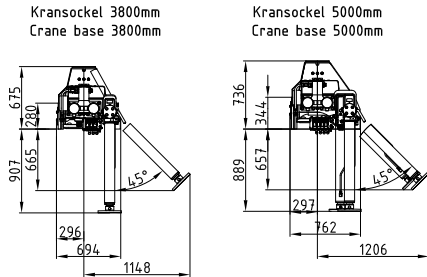

# 12ZR 13Zp+R

111 - 130 kNm	7,9 - 9,4 m	3,0 - 3,5 m	3,8 - 5 m	2.180 - 2.360 kg	425°	25 kNm	255 - 285 bar	1x Minimum 100 l/min ~ 50 kW	2x Minimum 75 l/min ~ 79 kW	LS Minimum 160 l/min ~ 80 kW

	4m	5m	6m	7m	8m	9m	
12Z9.50R	2670	2140	1850	1540	1370	1180	(kg)
13Zp+9.50R	2980	2390	2070	1720	1530	1320	(kg)
12Z8.70R	2780	2230	1895	1580	1405		(kg)
13Zp+8.70R	3110	2490	2120	1765	1570		(kg)
12Z7.90R	2925	2340	1950	1625			(kg)
13Zp+7.90R	3270	2615	2180	1815			(kg)

Rücksitz 01 mit Armsystem 7.50  
Back seat 01 with load booms 7.50

Seitensitz 04 rechts & links mit Armsystem 9.50  
Side seat 04 right & left with load booms 9.50

Rücksitz 04 mit Armsystem 9.50  
Back seat 04 with load booms 9.50