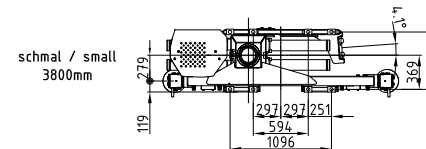

# 12ZR 13Zp+R

111 - 130 kNm	7,9 - 9,4 m	3,0 - 3,5 m	3,8 - 5 m	2.180 - 2.360 kg	425°	25 kNm	255 - 285 bar	1x Minimum 100 l/min ~ 50 kW	2x Minimum 75 l/min ~ 79 kW	LS Minimum 160 l/min ~ 80 kW

	4m	5m	6m	7m	8m	9m	
12Z9.50R	2670	2140	1850	1540	1370	1180	(kg)
13Zp+9.50R	2980	2390	2070	1720	1530	1320	(kg)
12Z8.70R	2780	2230	1895	1580	1405		(kg)
13Zp+8.70R	3110	2490	2120	1765	1570		(kg)
12Z7.90R	2925	2340	1950	1625			(kg)
13Zp+7.90R	3270	2615	2180	1815			(kg)

Rücksitz 01 mit Armsystem 7.50  
Back seat 01 with load booms 7.50

Seitensitz 04 rechts & links mit Armsystem 9.50  
Side seat 04 right & left with load booms 9.50

Rücksitz 04 mit Armsystem 9.50  
Back seat 04 with load booms 9.50